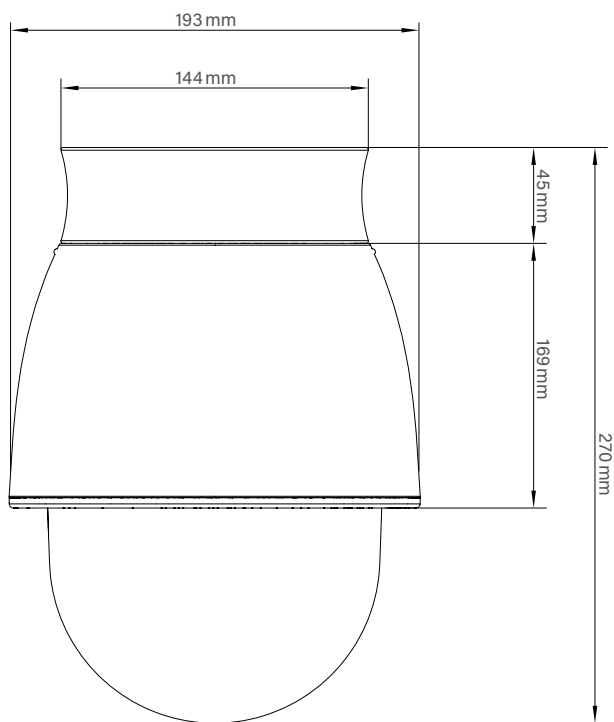

DDZ5230DN Serie

High Definition PTZ-Netzwerkkamera, 2 MP, H.265, Tag/Nacht, WDR/HDR, PoE+,
30x optischer Zoom, Dome-Gehäuse