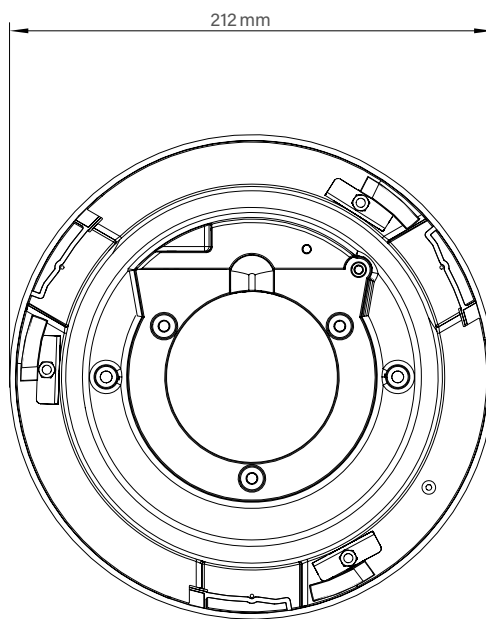

DDZ5230DN Serie

High Definition PTZ-Netzwerkkamera, 2 MP, H.265, Tag/Nacht, WDR/HDR, PoE+,
30x optischer Zoom, Dome-Gehäuse