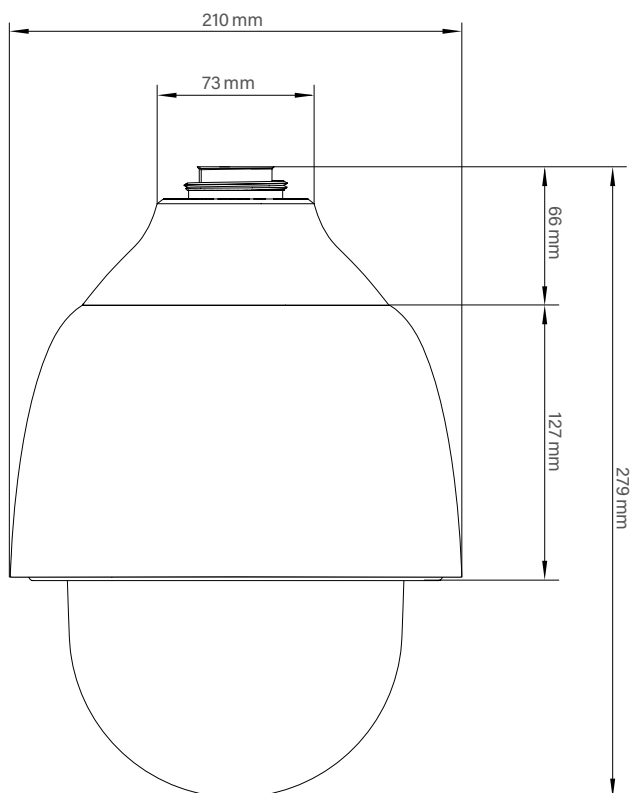

DDZ5230DN Serie

High Definition PTZ-Netzwerkkamera, 2 MP, H.265, Tag/Nacht, WDR/HDR, PoE+,
30x optischer Zoom, Dome-Gehäuse

Dallmeier electronic GmbH & Co.KG | Bahnhofstr. 16, 93047 Regensburg, Germany | +49 941 8700-0 | dallmeier.com

Mit * gekennzeichnete Marken sind eingetragene Marken von Dallmeier electronic GmbH & Co.KG.

Die Nennung von Marken Dritter dient lediglich Informationszwecken. Dallmeier respektiert das geistige Eigentum Dritter und ist stets um die Vollständigkeit bei der Kennzeichnung von Marken Dritter und Nennung des jeweiligen Rechteinhabers bemüht. Sollte im Einzelfall auf geschützte Rechte nicht gesondert hingewiesen werden, berechtigt dies nicht zu der Annahme, dass die Marke ungeschützt ist.

Technische Änderungen, Irrtümer und Druckfehler vorbehalten. Abbildungen können vom tatsächlichen Produkt abweichen.

See more.