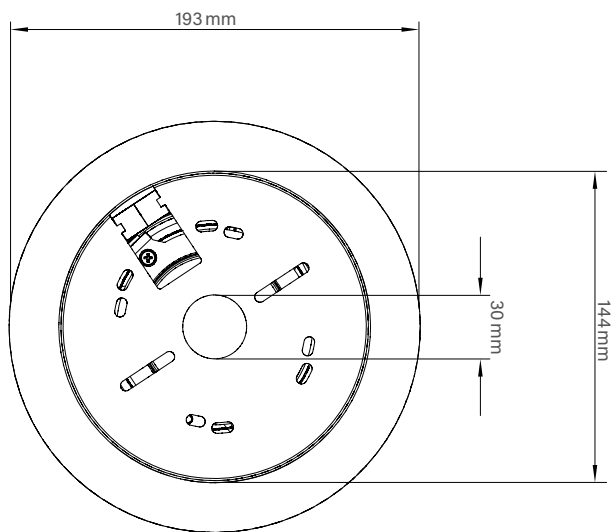

DDZ5230DN Serie

High Definition PTZ-Netzwerkkamera, 2 MP, H.265, Tag/Nacht, WDR/HDR, PoE+,
30x optischer Zoom, Dome-Gehäuse