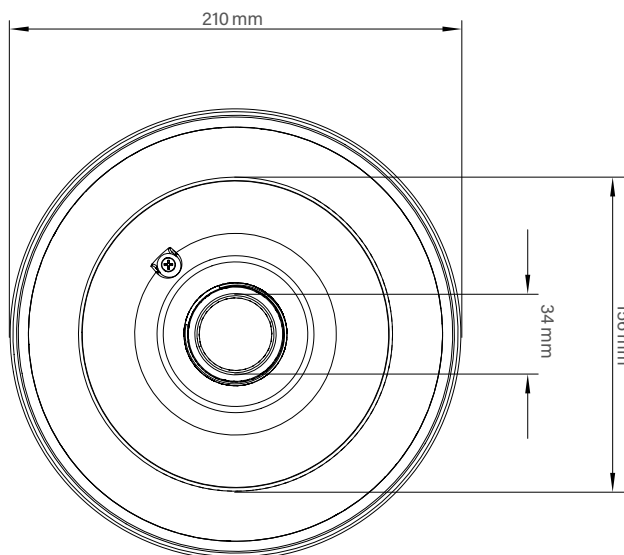

DDZ5230DN Serie

High Definition PTZ-Netzwerkkamera, 2 MP, H.265, Tag/Nacht, WDR/HDR, PoE+,
30x optischer Zoom, Dome-Gehäuse

Dallmeier electronic GmbH & Co.KG | Bahnhofstr. 16, 93047 Regensburg, Germany | +49 941 8700-0 | dallmeier.com

Mit * gekennzeichnete Marken sind eingetragene Marken von Dallmeier electronic GmbH & Co.KG.

Die Nennung von Marken Dritter dient lediglich Informationszwecken. Dallmeier respektiert das geistige Eigentum Dritter und ist stets um die Vollständigkeit bei der Kennzeichnung von Marken Dritter und Nennung des jeweiligen Rechteinhabers bemüht. Sollte im Einzelfall auf geschützte Rechte nicht gesondert hingewiesen werden, berechtigt dies nicht zu der Annahme, dass die Marke ungeschützt ist.

Technische Änderungen, Irrtümer und Druckfehler vorbehalten. Abbildungen können vom tatsächlichen Produkt abweichen.

See more.