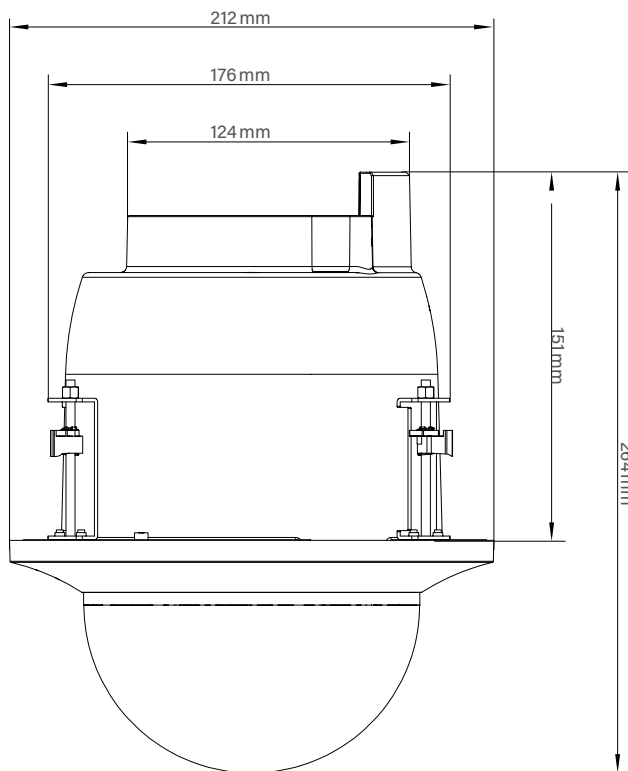

DDZ5230DN Serie

High Definition PTZ-Netzwerkkamera, 2 MP, H.265, Tag/Nacht, WDR/HDR, PoE+,
30x optischer Zoom, Dome-Gehäuse